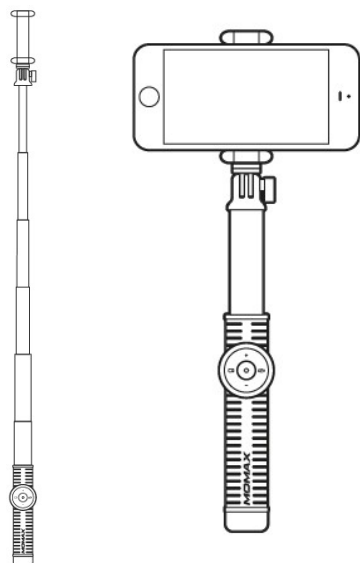

## הוראות הפעלה SELFIE HERO KMS7

**MOMAX**

תודה על שרכשת מוצר MOMAX. יש לקרוא את כל הוראות הבטיחות וההפעלה לפני השימוש במוצר.

### מכיל:

1. מוט סלפי Selfie Hero
2. רצועת יד
3. בסיס לטלפון
4. תיק נשיאה
5. צמצם (מפעיל המצלמה) Bluetooth
6. רצועת צמצם המצלמה
7. קליפ לצמצם המצלמה Bluetooth
8. סוללה
9. הוראות הפעלה

מידות: 47 מ"מ (רוחב) x 60 מ"מ (גובה)

1. משוך את תושבת הטלפון כלפי מעלה.
2. כוון את החלק העליון והתחתון של תושבת הטלפון.
3. משוך את תושבת הטלפון כדי להכניס את הטלפון ולקבע את מיקומו.
4. כאשר ברצונך להשתמש במצלמה, הסר את תושבת הטלפון על ידי סיבוב שלה, ותושבת המצלמה תהיה זמינה לשימוש.
5. תושבת הטלפון מסוגלת לסיבוב של 720 מעלות לפנים ולאחור.

- סובב את מוט הסלפי ימינה כדי לפתוח אותו ולמתוח או לקצר את אורכו. סובב את מוט הסלפי שמאלה כדי לנעול את האורך הרצוי.

- אורך המתיחה של מוט הסלפי הוא ממינימום של 23 ס"מ למקסימום של 100 ס"מ.
- צמצם ה-Bluetooth והקליפ הנשלף שלו כלולים.