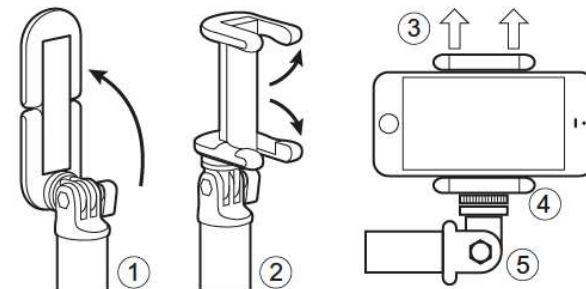

### מכיל:

1. מוט סלפי Selfie Hero
2. רצועת יד
3. בסיס לטלפון
4. תיק נשיאה
5. צמצם (מפעיל המצלמה) Bluetooth
6. רצועת צמצם המצלמה
7. קליפ לצמצם המצלמה Bluetooth
8. סוללה
9. הוראות הפעלה

מידות: 47 מ"מ (רוחב) x 60 מ"מ (גובה)

1. משוך את תושבת הטלפון כלפי מעלה.
2. כוון את החלק העליון והתחתון של תושבת הטלפון.
3. משוך את תושבת הטלפון כדי להכניס את הטלפון ולקבע את מיקומו.
4. כאשר ברצונך להשתמש במצלמה, הסר את תושבת הטלפון על ידי סיבוב שלה, ותושבת המצלמה תהיה זמינה לשימוש.
5. תושבת הטלפון מסוגלת לסיבוב של 720 מעלות לפנים ולאחור.

- סובב את מוט הסלפי ימינה כדי לפתוח אותו ולמתוח או לקצר את אורכו. סובב את מוט הסלפי שמאלה כדי לנעול את האורך הרצוי.

- אורך המתיחה של מוט הסלפי הוא ממינימום של 23 ס"מ למקסימום של 100 ס"מ.
- צמצם ה-Bluetooth והקליפ הנשלף שלו כלולים.

### הכנסת סוללות לצמצם (מפעיל המצלמה) BLUETOOTH

1. החלק את הסגר בכיוון החץ כדי לפתוח את מכסה האחורי של הסוללה.

2. הכנס את הסוללה.

3.

4. החזר את המכסה והחלק את הסגר בכיוון החץ כדי לנעול אותו.